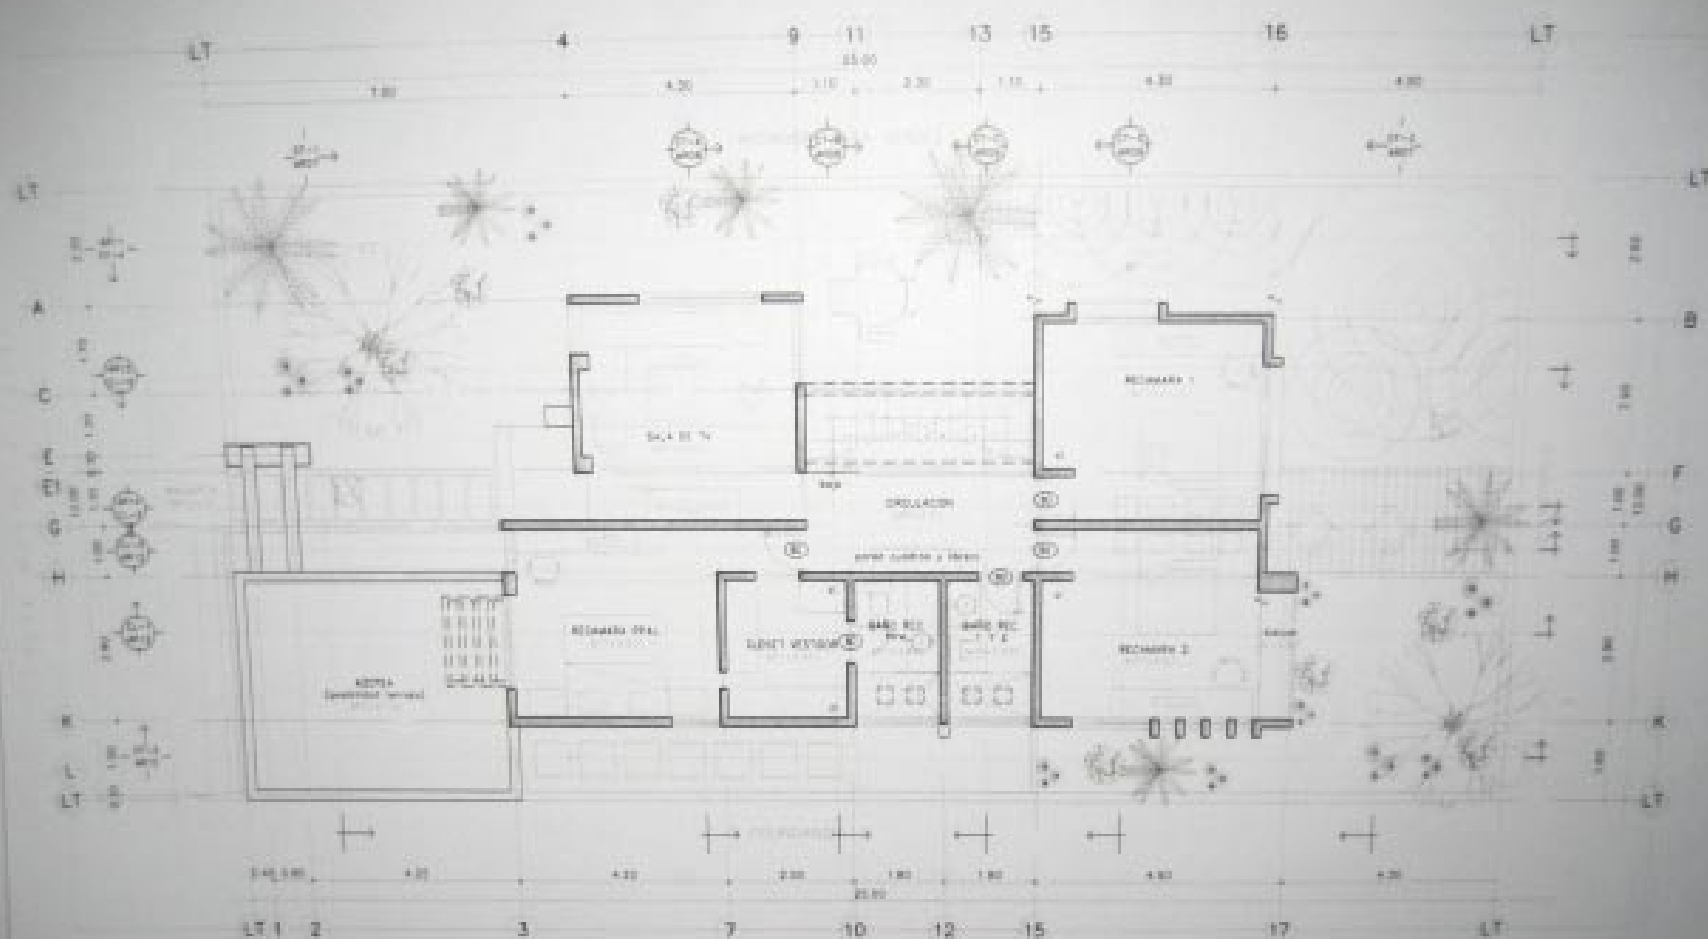

# RESIDENCIAL CUMBRES CALLE MONTE EVEREST

Tenemos el proyecto ideal para iniciar tu patrimonio! 300m<sup>2</sup> de terreno 12m frente x 25m fondo. El proyecto consta de 241m<sup>2</sup> construcción, 3 recamaras, 2.5 baños, cuarto de servicio, estudio, alberca, área de TV, A/A. Vigilancia 24hrs.

**Venta: \$2,595,922.00**

127.98 m2 techados

113.08 m<sup>2</sup> techados