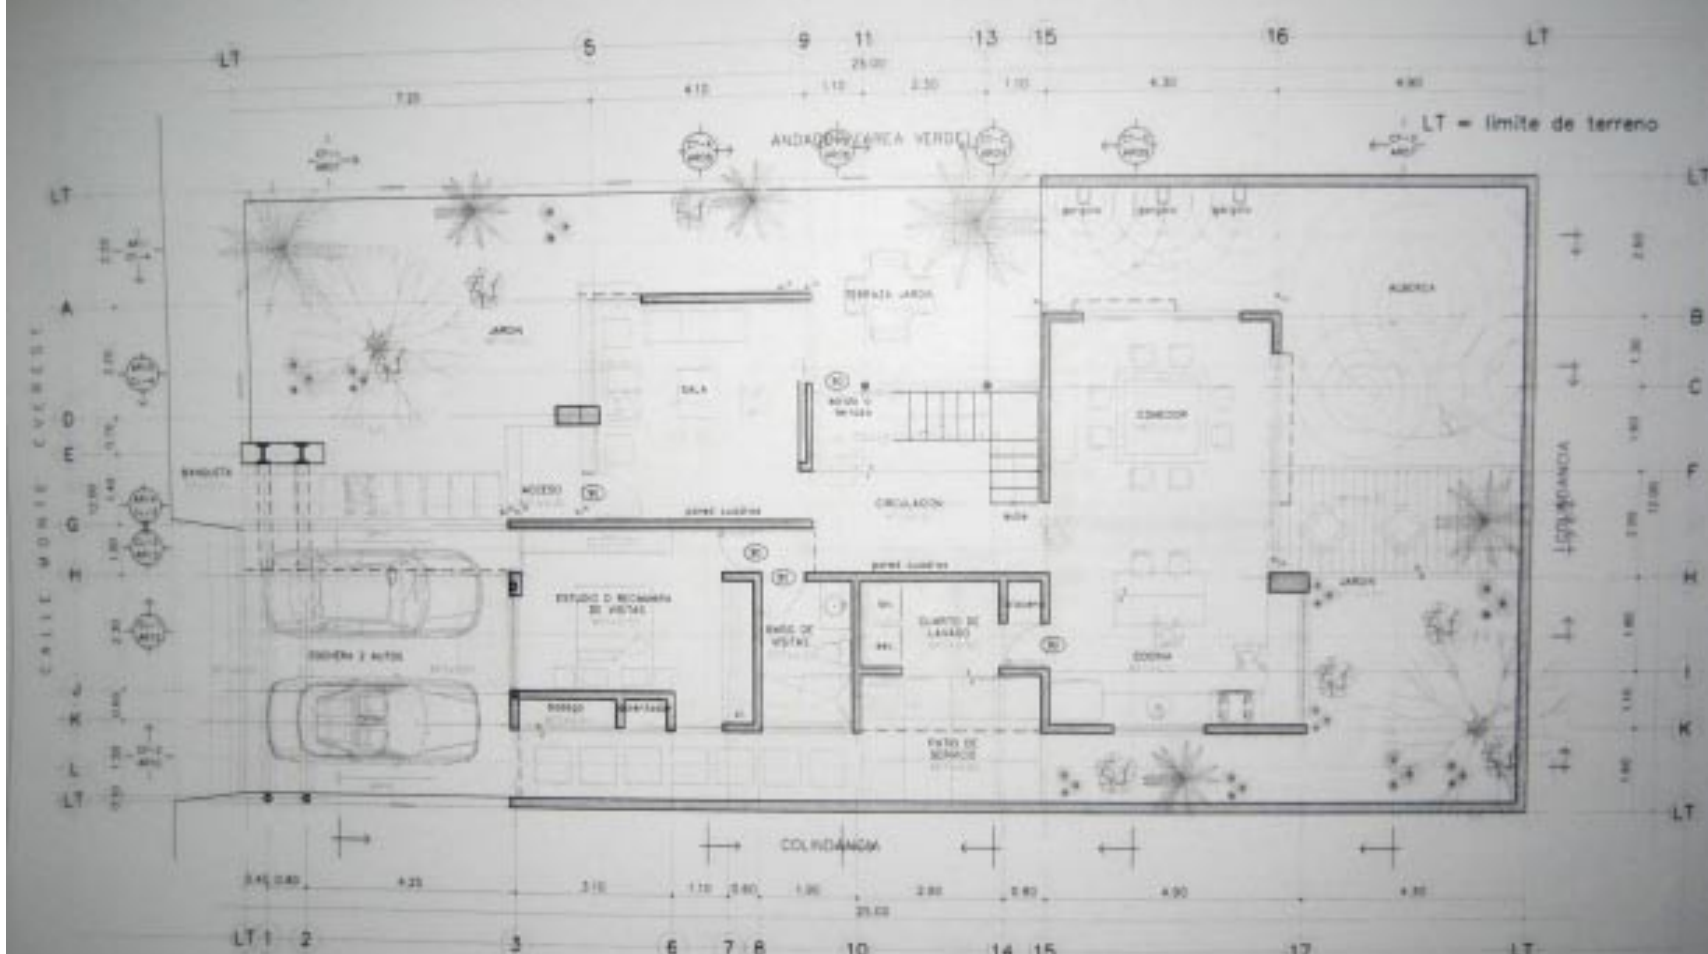

# RESIDENCIAL CUMBRES CALLE MONTE EVEREST

Tenemos el proyecto ideal para iniciar tu patrimonio! 300m<sup>2</sup> de terreno 12m frente x 25m fondo. El proyecto consta de 241m<sup>2</sup> construcción, 3 recamaras, 2.5 baños, cuarto de servicio, estudio, alberca, área de TV, A/A. Vigilancia 24hrs.

**Venta: \$2,595,922.00**

127.98 m2 techados

113.08 m<sup>2</sup> techados